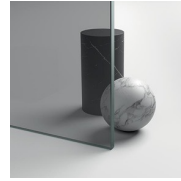

MAMPARA DE BAÑERA CON APERTURA BATIENTE

PV / BAÑERAS

DÓNDE COMPRAR

© Copyright 2024 Vismaravetro srl

Mampara de ducha plegable para bañera, compuesta de una hoja fija y de una puerta.

Vismaravetro, con su habitual atención a la evolución del ambiente del baño, ha creado una serie de mamparas para las bañeras.

Se trata de paneles en cristal templado de diferentes tamaños, diseñados para completar la funcionalidad de las bañeras. El panel de vidrio permite utilizar la bañera como si fuera una verdadera ducha, limitando el escape de salpicaduras y agua durante la ducha.

COMPONENTES

PV

MAMPARA DE DUCHA PLEGABLE PARA BAÑERA,
COMPUESTA DE UNA HOJA FIJA Y DE UNA
PUERTA.

CARACTERISTICAS

- Perfiles inferiores de PVC para la estanqueidad del agua.
- S.M.F. Sistema de montaje fácil
- Producto con marca CE
- A medida (de cm en cm)
- Apertura plegable.
- Doble posibilidad de nivelado al finalizar la instalación de la cabina.
- Extensibilidad de 20 mm. sin perfil de compensación

PERFILES ESMALTADOS 15
- BLANCO MATE

CRISTALES

CRISTAL 01 - CRISTAL PIEL DE NARANJA

CRISTAL 03 - CRISTAL BRONCE

CRISTAL 04 - CRISTAL TRANSPARENTE

CRISTAL 06 - CRISTAL REFLECTANTE

CRISTAL 07 - CRISTAL GRIS

CRISTAL 08 - CRISTAL SATINADO