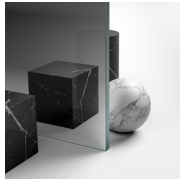

CRISTALES TEMPLADOS ESTRATIFICADOS 10 - CRISTAL EXTRA-REFLEX