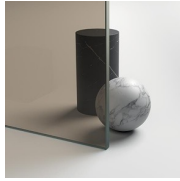

CRISTAL 03 - CRISTAL BRONCE