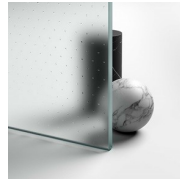

CRISTALES TEMPLADOS ESTRATIFICADOS 19 - CRISTAL MADRAS "PAVE"