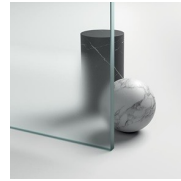

CRISTALES TEMPLADOS ESTRATIFICADOS 29 - CRISTAL MADRAS NUVOVA