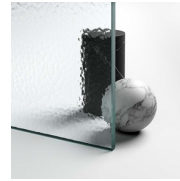

CRISTALES TEMPLADOS ESTRATIFICADOS 11 - KATHEDRAL