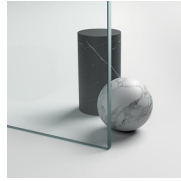

MAMPARA DE BAÑERA CON APERTURA BATIENTE

PV / BAÑERAS

DÓNDE COMPRAR

© Copyright 2024 Vismaravetro srl

Mampara de ducha plegable para bañera, compuesta de una hoja fija y de una puerta.

Vismaravetro, con su habitual atención a la evolución del ambiente del baño, ha creado una serie de mamparas para las bañeras.

Se trata de paneles en cristal templado de diferentes tamaños, diseñados para completar la funcionalidad de las bañeras. El panel de vidrio permite utilizar la bañera como si fuera una verdadera ducha, limitando el escape de salpicaduras y agua durante la ducha.

COMPONENTES

PV

MAMPARA DE DUCHA PLEGABLE PARA BAÑERA,
COMPUESTA DE UNA HOJA FIJA Y DE UNA
PUERTA.

CARACTERISTICAS

- Perfiles inferiores de PVC para la estanqueidad del agua.
- S.M.F. Sistema de montaje fácil
- Producto con marca CE
- A medida (de cm en cm)
- Apertura plegable.
- Doble posibilidad de nivelado al finalizar la instalación de la cabina.
- Extensibilidad de 20 mm. sin perfil de compensación

PERFILES ESMALTADOS 15
- BLANCO MATE

CRISTALES

CRISTAL 01 - CRISTAL PIEL DE NARANJA

CRISTAL 03 - CRISTAL BRONCE

CRISTAL 04 - CRISTAL TRANSPARENTE

CRISTAL 06 - CRISTAL REFLECTANTE

CRISTAL 07 - CRISTAL GRIS

CRISTAL 08 - CRISTAL SATINADO