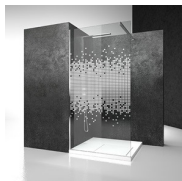

DECORACIONES GRÁFICAS D54