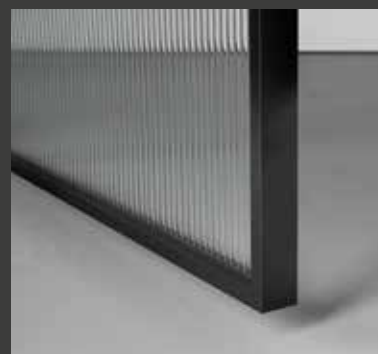

Profile / Profiel: **Mat gold**
Mat Goud

Glass / glas: **Madras Nuvola**
Madras Nuvola

Profile / Profiel: **Metal gun**
Metaal Zwart

Glass / glas: **Laminated reeded glass**
Gelaagd geribbeld glas