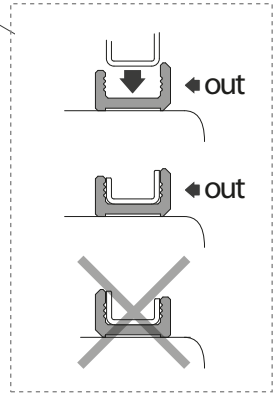

ISTRUZIONI DI MONTAGGIO
NOTICE DE MONTAGE
ASSEMBLING INSTRUCTIONS
MONTAGEANLEITUNGEN
INSTRUCCIONES DE MONTAJE

GOLD GLK

vismaravetro

Vismaravetro Srl

20843 Verano Brianza (MB) - Italy Via Furlanelli, 29

telefono +39 0362/992244 telefax +39 0362/992255 e-mail: info@vismaravetro.it www.vismaravetro.it