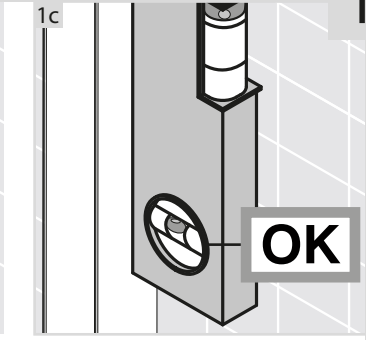

ISTRUZIONI DI MONTAGGIO
NOTICE DE MONTAGE
ASSEMBLING INSTRUCTIONS
MONTAGEANLEITUNGEN
INSTRUCCIONES DE MONTAJE

GOLD GLK

vismaravetro

Vismaravetro Srl

20843 Verano Brianza (MB) - Italy Via Furlanelli, 29

telefono +39 0362/992244 telefax +39 0362/992255 e-mail: info@vismaravetro.it www.vismaravetro.it