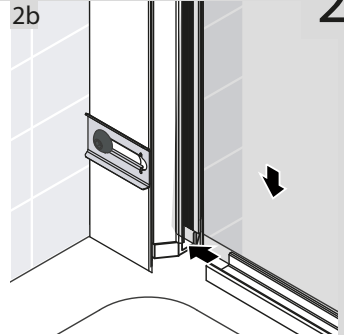

ISTRUZIONI DI MONTAGGIO
NOTICE DE MONTAGE
ASSEMBLING INSTRUCTIONS
MONTAGEANLEITUNGEN
INSTRUCCIONES DE MONTAJE

GOLD GLK

vismaravetro

Vismaravetro Srl

20843 Verano Brianza (MB) - Italy Via Furlanelli, 29

telefono +39 0362/992244 telefax +39 0362/992255 e-mail: info@vismaravetro.it www.vismaravetro.it