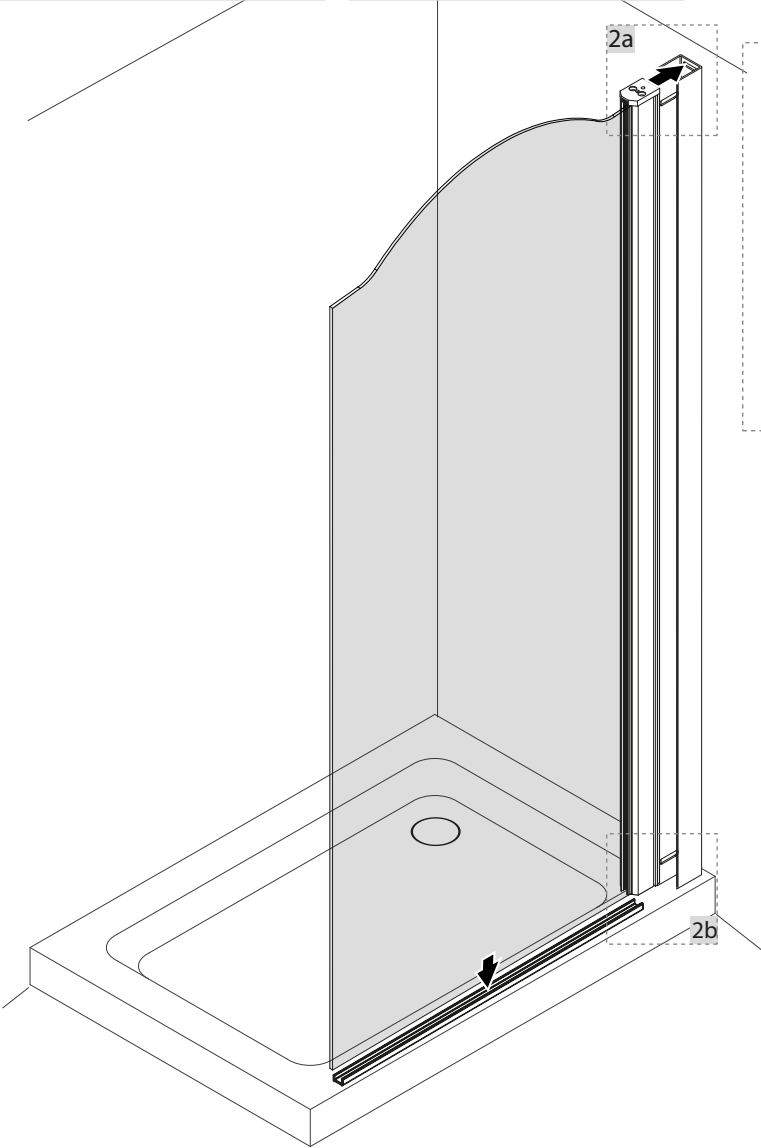

ISTRUZIONI DI MONTAGGIO
NOTICE DE MONTAGE
ASSEMBLING INSTRUCTIONS
MONTAGEANLEITUNGEN
INSTRUCCIONES DE MONTAJE

GOLD GLK

vismaravetro

Vismaravetro Srl

20843 Verano Brianza (MB) - Italy Via Furlanelli, 29

telefono +39 0362/992244 telefax +39 0362/992255 e-mail: info@vismaravetro.it www.vismaravetro.it