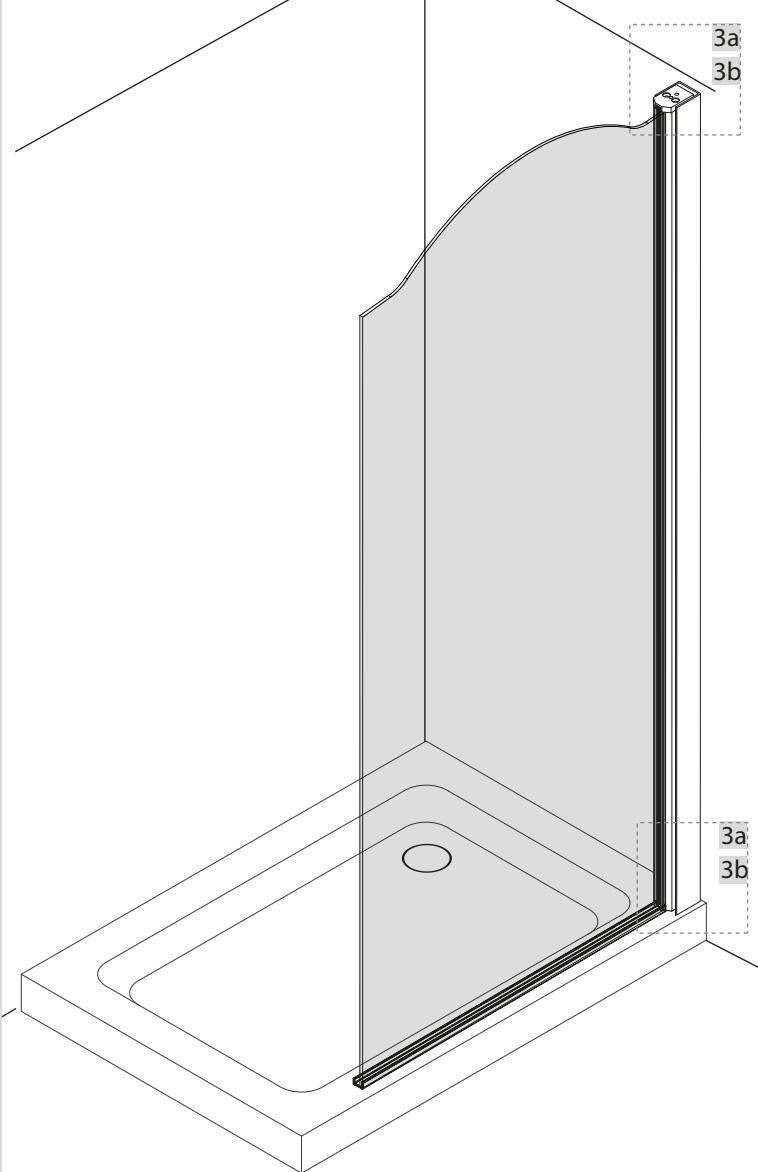

3a

3b

3b

3a

3b

3a