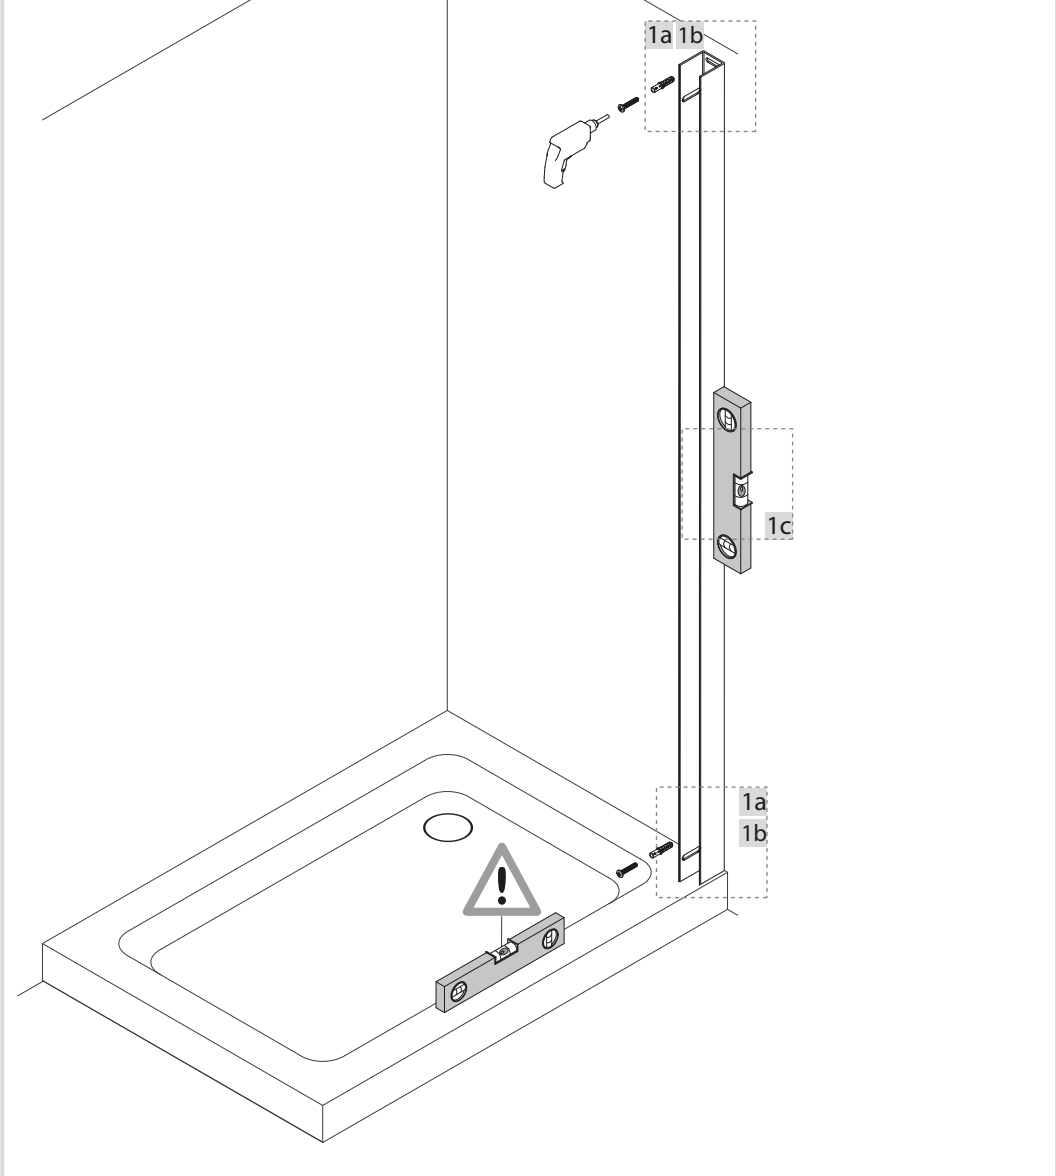

ISTRUZIONI DI MONTAGGIO
NOTICE DE MONTAGE
ASSEMBLING INSTRUCTIONS
MONTAGEANLEITUNGEN
INSTRUCCIONES DE MONTAJE

GOLD GLK

vismaravetro

Vismaravetro Srl

20843 Verano Brianza (MB) - Italy Via Furlanelli, 29

telefono +39 0362/992244 telefax +39 0362/992255 e-mail: info@vismaravetro.it www.vismaravetro.it