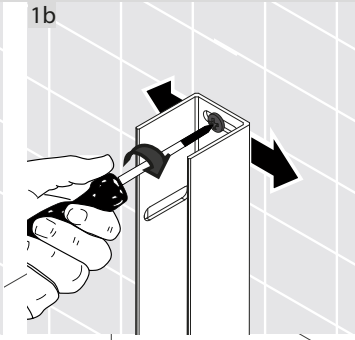

ISTRUZIONI DI MONTAGGIO
NOTICE DE MONTAGE
ASSEMBLING INSTRUCTIONS
MONTAGEANLEITUNGEN
INSTRUCCIONES DE MONTAJE

GOLD GLK

vismaravetro

Vismaravetro Srl

20843 Verano Brianza (MB) - Italy Via Furlanelli, 29

telefono +39 0362/992244 telefax +39 0362/992255 e-mail: info@vismaravetro.it www.vismaravetro.it