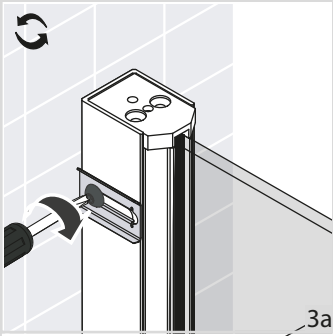

ISTRUZIONI DI MONTAGGIO
NOTICE DE MONTAGE
ASSEMBLING INSTRUCTIONS
MONTAGEANLEITUNGEN
INSTRUCCIONES DE MONTAJE

GOLD GLK

vismaravetro

Vismaravetro Srl

20843 Verano Brianza (MB) - Italy Via Furlanelli, 29

telefono +39 0362/992244 telefax +39 0362/992255 e-mail: info@vismaravetro.it www.vismaravetro.it