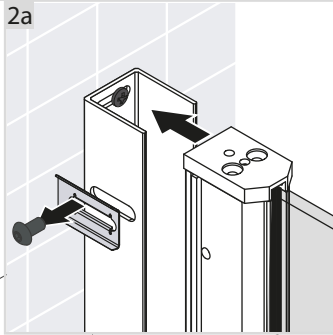

ISTRUZIONI DI MONTAGGIO
NOTICE DE MONTAGE
ASSEMBLING INSTRUCTIONS
MONTAGEANLEITUNGEN
INSTRUCCIONES DE MONTAJE

GOLD GLK

vismaravetro

Vismaravetro Srl

20843 Verano Brianza (MB) - Italy Via Furlanelli, 29

telefono +39 0362/992244 telefax +39 0362/992255 e-mail: info@vismaravetro.it www.vismaravetro.it