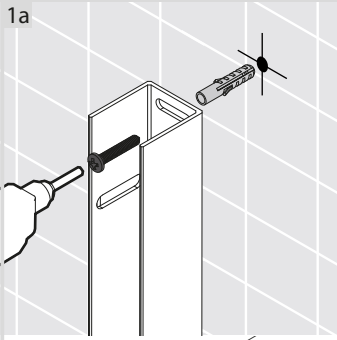

ISTRUZIONI DI MONTAGGIO
NOTICE DE MONTAGE
ASSEMBLING INSTRUCTIONS
MONTAGEANLEITUNGEN
INSTRUCCIONES DE MONTAJE

GOLD GLK

vismaravetro

Vismaravetro Srl

20843 Verano Brianza (MB) - Italy Via Furlanelli, 29

telefono +39 0362/992244 telefax +39 0362/992255 e-mail: info@vismaravetro.it www.vismaravetro.it