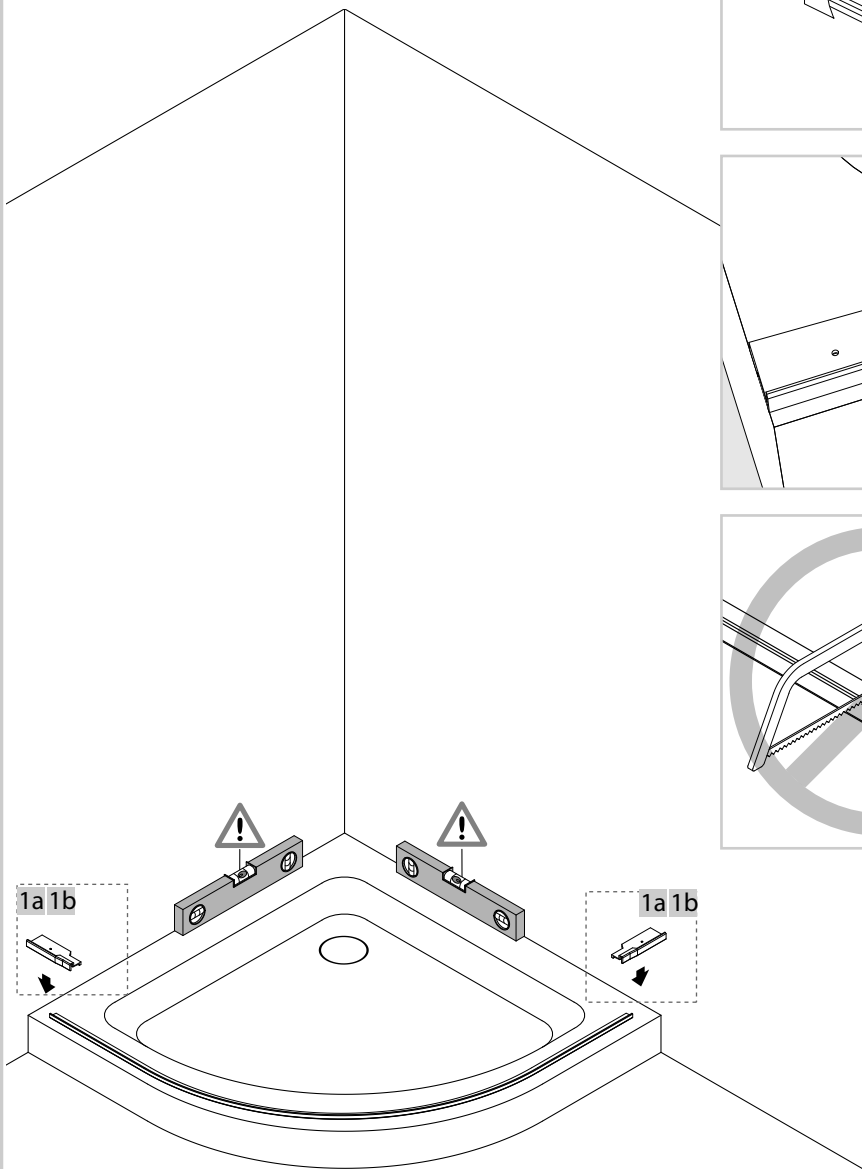

ISTRUZIONI DI MONTAGGIO
NOTICE DE MONTAGE
ASSEMBLING INSTRUCTIONS
MONTAGEANLEITUNGEN
INSTRUCCIONES DE MONTAJE

GOLD GLX

vismara vetro

1a

1b

1a 1b

1a 1b

24h