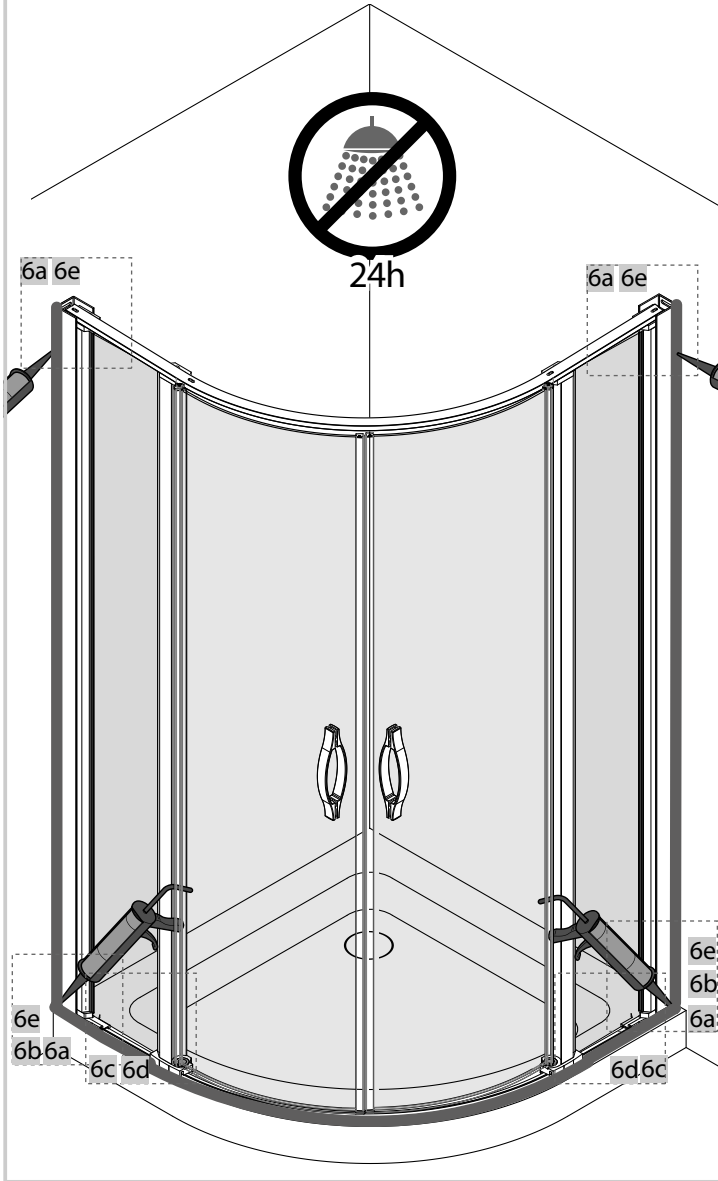

6a 6e

6a 6e

6e
6b 6a

6e
6b
6a

6c 6d

6d 6c