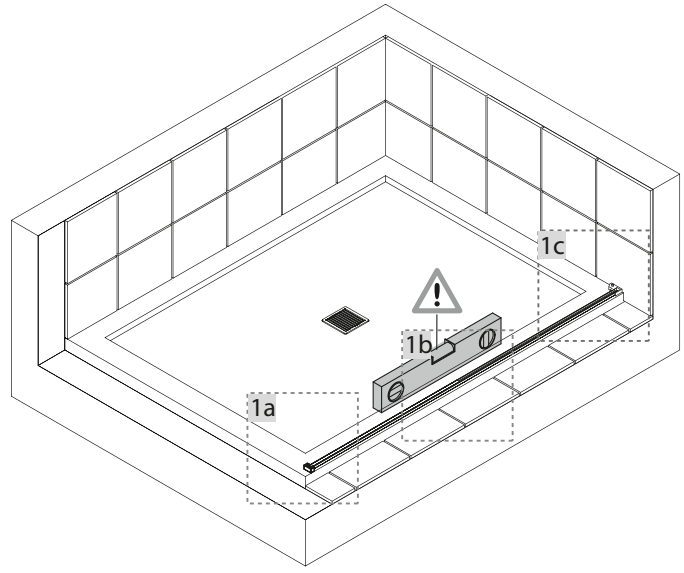

ISTRUZIONI DI MONTAGGIO
NOTICE DE MONTAGE
ASSEMBLING INSTRUCTIONS
MONTAGEANLEITUNGEN
INSTRUCCIONES DE MONTAJE

8000

CK

Vismaravetro Srl

20843 Verano Brianza (MB) - Italy Via Furlanelli, 29

telefono +39 0362/992244 telefax +39 0362/992255 e-mail: info@vismaravetro.it www.vismaravetro.it