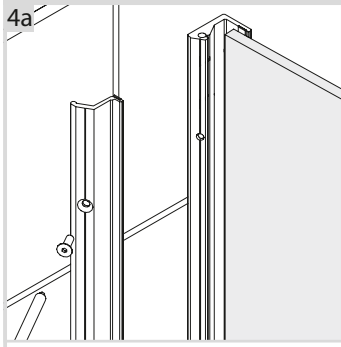

ISTRUZIONI DI MONTAGGIO
NOTICE DE MONTAGE
ASSEMBLING INSTRUCTIONS
MONTAGEANLEITUNGEN
INSTRUCCIONES DE MONTAJE

8000

CK

Vismaravetro Srl

20843 Verano Brianza (MB) - Italy Via Furlanelli, 29

telefono +39 0362/992244 telefax +39 0362/992255 e-mail: info@vismaravetro.it www.vismaravetro.it