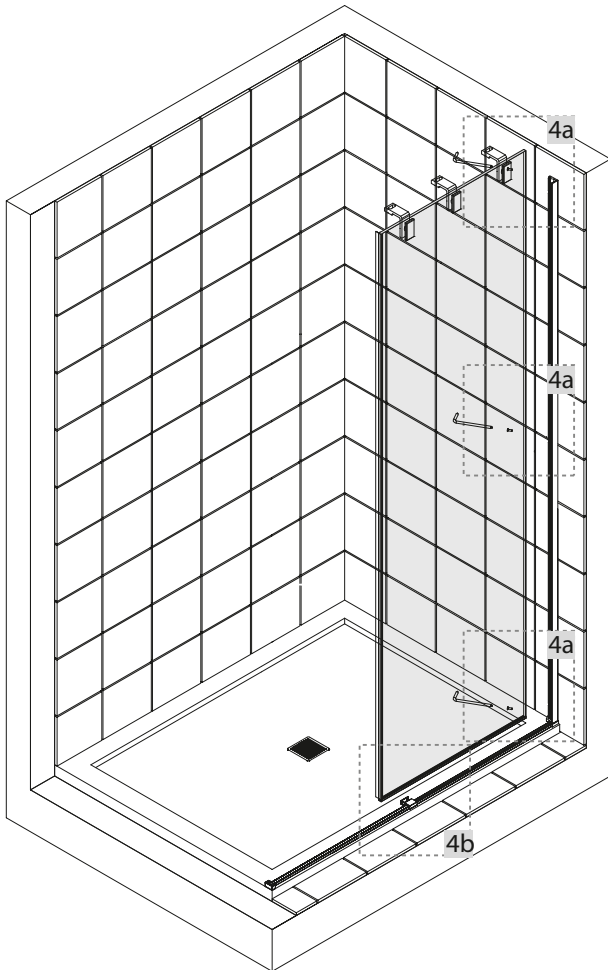

ISTRUZIONI DI MONTAGGIO
NOTICE DE MONTAGE
ASSEMBLING INSTRUCTIONS
MONTAGEANLEITUNGEN
INSTRUCCIONES DE MONTAJE

8000

CK

Vismaravetro Srl

20843 Verano Brianza (MB) - Italy Via Furlanelli, 29

telefono +39 0362/992244 telefax +39 0362/992255 e-mail: info@vismaravetro.it www.vismaravetro.it