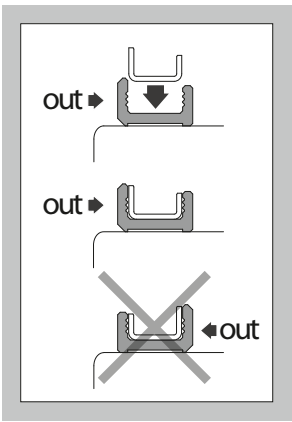

ISTRUZIONI DI MONTAGGIO
NOTICE DE MONTAGE
ASSEMBLING INSTRUCTIONS
MONTAGEANLEITUNGEN
INSTRUCCIONES DE MONTAJE

8000

CK

Vismaravetro Srl

20843 Verano Brianza (MB) - Italy Via Furlanelli, 29

telefono +39 0362/992244 telefax +39 0362/992255 e-mail: info@vismaravetro.it www.vismaravetro.it