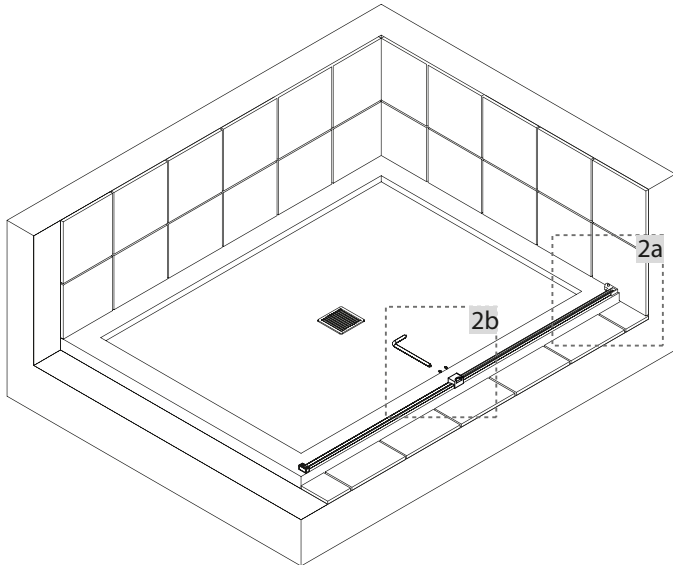

ISTRUZIONI DI MONTAGGIO
NOTICE DE MONTAGE
ASSEMBLING INSTRUCTIONS
MONTAGEANLEITUNGEN
INSTRUCCIONES DE MONTAJE

8000

CK

Vismaravetro Srl

20843 Verano Brianza (MB) - Italy Via Furlanelli, 29

telefono +39 0362/992244 telefax +39 0362/992255 e-mail: info@vismaravetro.it www.vismaravetro.it