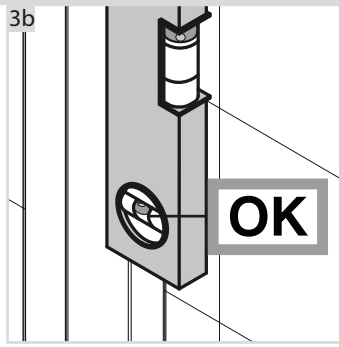

ISTRUZIONI DI MONTAGGIO
NOTICE DE MONTAGE
ASSEMBLING INSTRUCTIONS
MONTAGEANLEITUNGEN
INSTRUCCIONES DE MONTAJE

8000

CK

Vismaravetro Srl

20843 Verano Brianza (MB) - Italy Via Furlanelli, 29

telefono +39 0362/992244 telefax +39 0362/992255 e-mail: info@vismaravetro.it www.vismaravetro.it