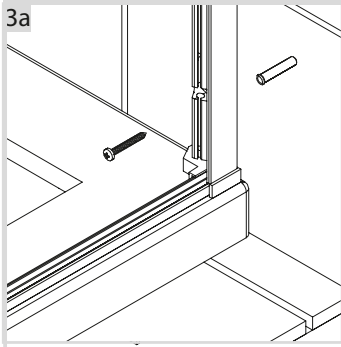

ISTRUZIONI DI MONTAGGIO
NOTICE DE MONTAGE
ASSEMBLING INSTRUCTIONS
MONTAGEANLEITUNGEN
INSTRUCCIONES DE MONTAJE

8000

CK

Vismaravetro Srl

20843 Verano Brianza (MB) - Italy Via Furlanelli, 29

telefono +39 0362/992244 telefax +39 0362/992255 e-mail: info@vismaravetro.it www.vismaravetro.it