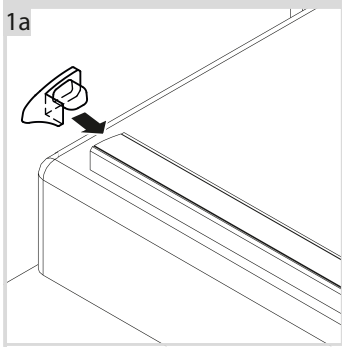

ISTRUZIONI DI MONTAGGIO
NOTICE DE MONTAGE
ASSEMBLING INSTRUCTIONS
MONTAGEANLEITUNGEN
INSTRUCCIONES DE MONTAJE

8000

CK

Vismaravetro Srl

20843 Verano Brianza (MB) - Italy Via Furlanelli, 29

telefono +39 0362/992244 telefax +39 0362/992255 e-mail: info@vismaravetro.it www.vismaravetro.it