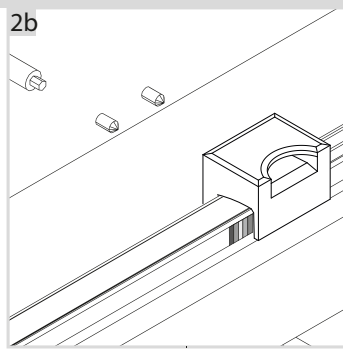

ISTRUZIONI DI MONTAGGIO
NOTICE DE MONTAGE
ASSEMBLING INSTRUCTIONS
MONTAGEANLEITUNGEN
INSTRUCCIONES DE MONTAJE

8000

CK

Vismaravetro Srl

20843 Verano Brianza (MB) - Italy Via Furlanelli, 29

telefono +39 0362/992244 telefax +39 0362/992255 e-mail: info@vismaravetro.it www.vismaravetro.it