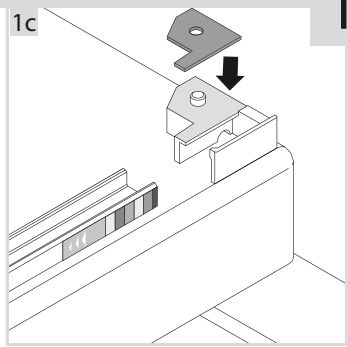

ISTRUZIONI DI MONTAGGIO
NOTICE DE MONTAGE
ASSEMBLING INSTRUCTIONS
MONTAGEANLEITUNGEN
INSTRUCCIONES DE MONTAJE

8000

CK

Vismaravetro Srl

20843 Verano Brianza (MB) - Italy Via Furlanelli, 29

telefono +39 0362/992244 telefax +39 0362/992255 e-mail: info@vismaravetro.it www.vismaravetro.it