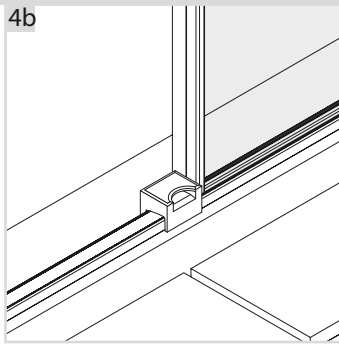

ISTRUZIONI DI MONTAGGIO
NOTICE DE MONTAGE
ASSEMBLING INSTRUCTIONS
MONTAGEANLEITUNGEN
INSTRUCCIONES DE MONTAJE

8000

CK

Vismaravetro Srl

20843 Verano Brianza (MB) - Italy Via Furlanelli, 29

telefono +39 0362/992244 telefax +39 0362/992255 e-mail: info@vismaravetro.it www.vismaravetro.it