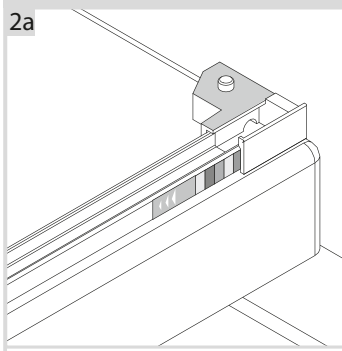

ISTRUZIONI DI MONTAGGIO
NOTICE DE MONTAGE
ASSEMBLING INSTRUCTIONS
MONTAGEANLEITUNGEN
INSTRUCCIONES DE MONTAJE

8000

CK

Vismaravetro Srl

20843 Verano Brianza (MB) - Italy Via Furlanelli, 29

telefono +39 0362/992244 telefax +39 0362/992255 e-mail: info@vismaravetro.it www.vismaravetro.it