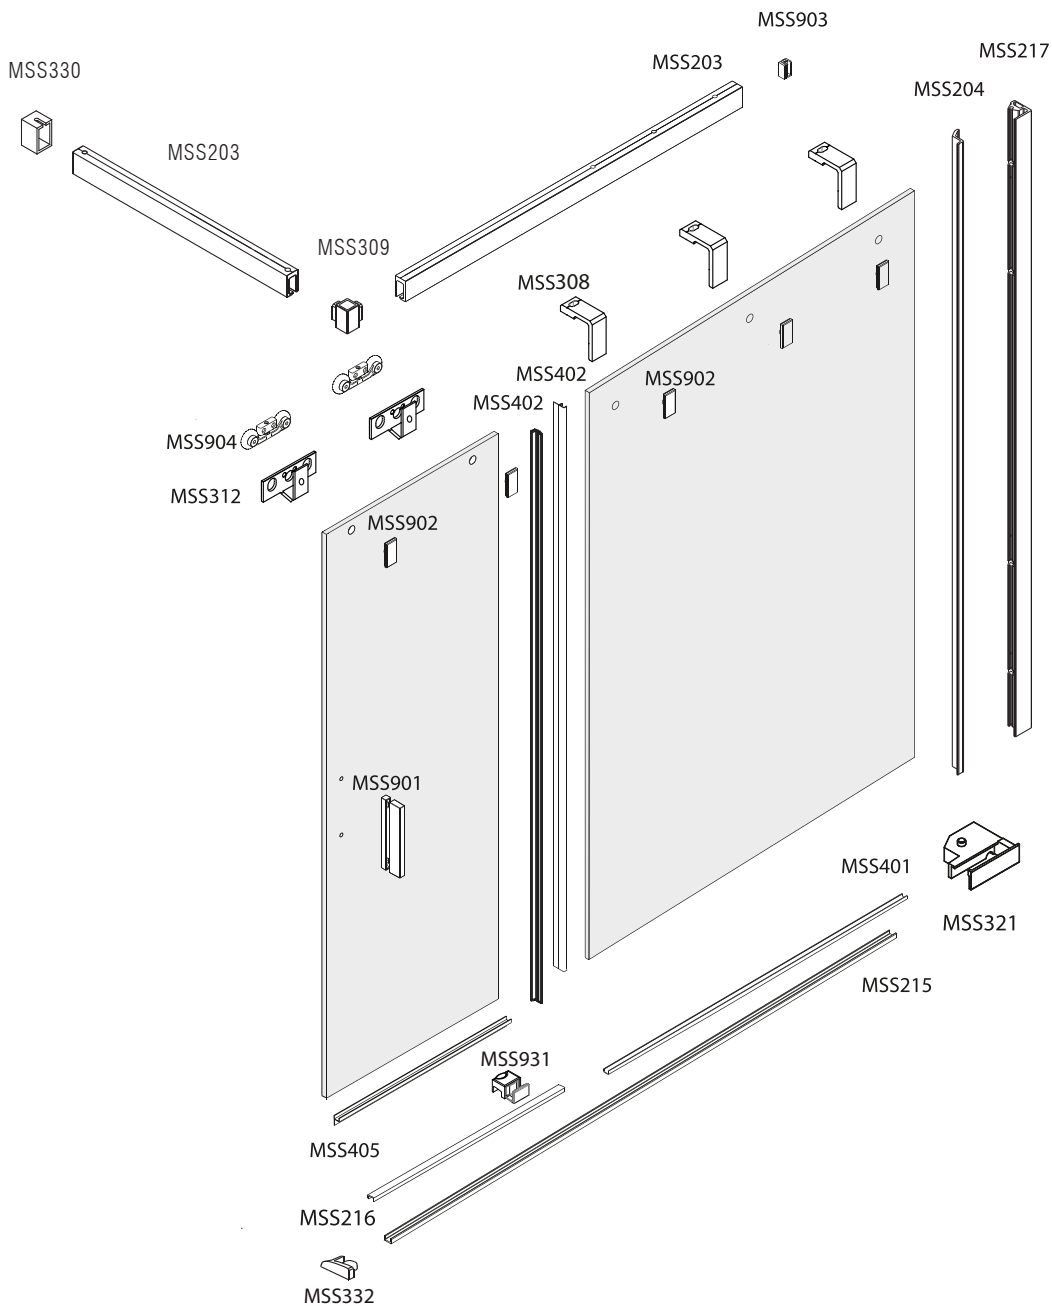

ISTRUZIONI DI MONTAGGIO
NOTICE DE MONTAGE
ASSEMBLING INSTRUCTIONS
MONTAGEANLEITUNGEN
INSTRUCCIONES DE MONTAJE

8000

CK

Vismaravetro Srl

20843 Verano Brianza (MB) - Italy Via Furlanelli, 29

telefono +39 0362/992244 telefax +39 0362/992255 e-mail: info@vismaravetro.it www.vismaravetro.it

5a

5b

5c

5d

6a

6b

6c

8a