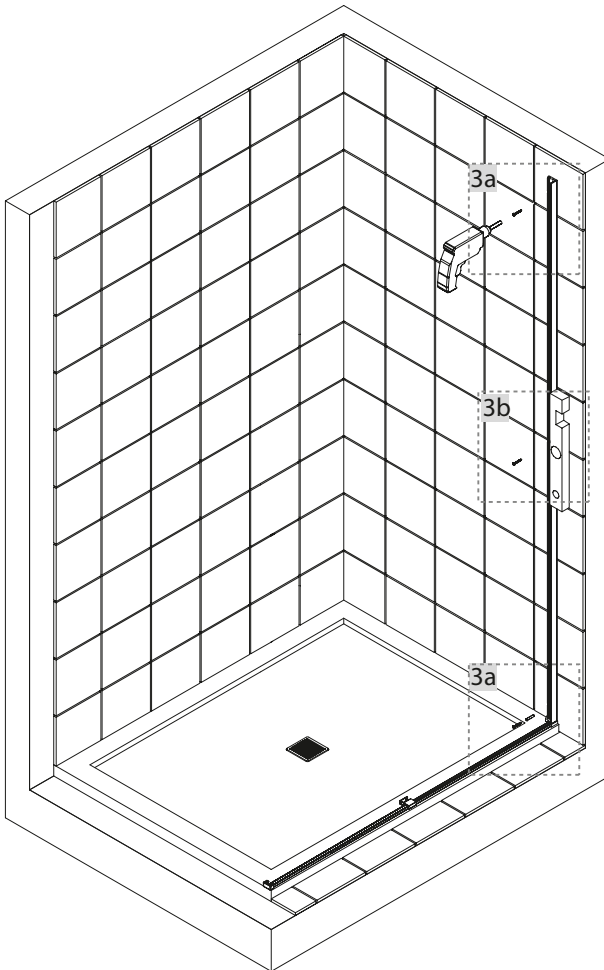

ISTRUZIONI DI MONTAGGIO
NOTICE DE MONTAGE
ASSEMBLING INSTRUCTIONS
MONTAGEANLEITUNGEN
INSTRUCCIONES DE MONTAJE

8000

CK

Vismaravetro Srl

20843 Verano Brianza (MB) - Italy Via Furlanelli, 29

telefono +39 0362/992244 telefax +39 0362/992255 e-mail: info@vismaravetro.it www.vismaravetro.it