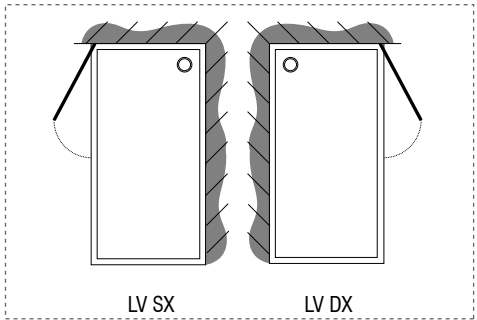

Vismaravetro Srl