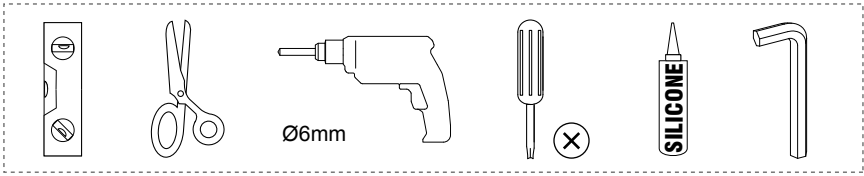

Vismaravetro Srl