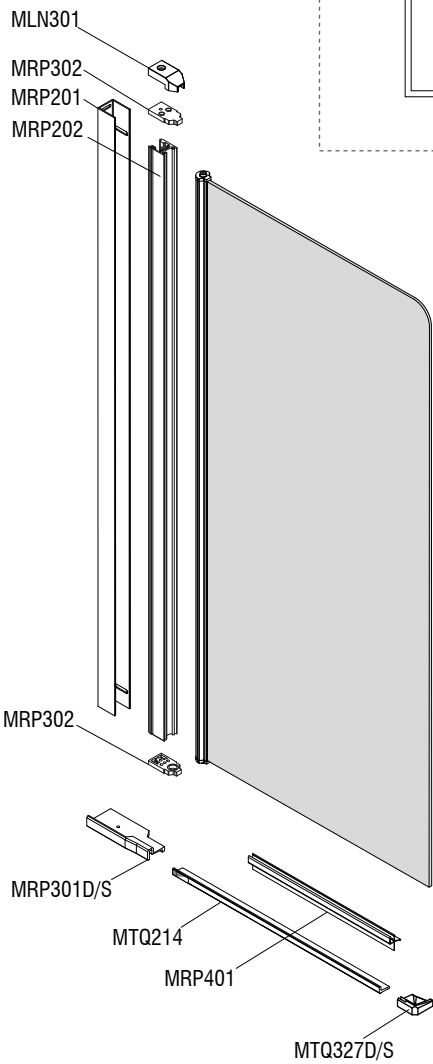

Vismaravetro Srl