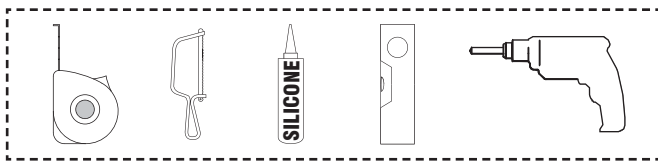

Vasche

VR

ISTRUZIONI DI MONTAGGIO
NOTICE DE MONTAGE
ASSEMBLING INSTRUCTIONS
MONTAGEANLEITUNGEN
INSTRUCCIONES DE MONTAJE

vismara
vetro

Vismaravetro Srl

20843 Verano Brianza (MB) - Italy Via Furlanelli, 29

telefono 0362/992244