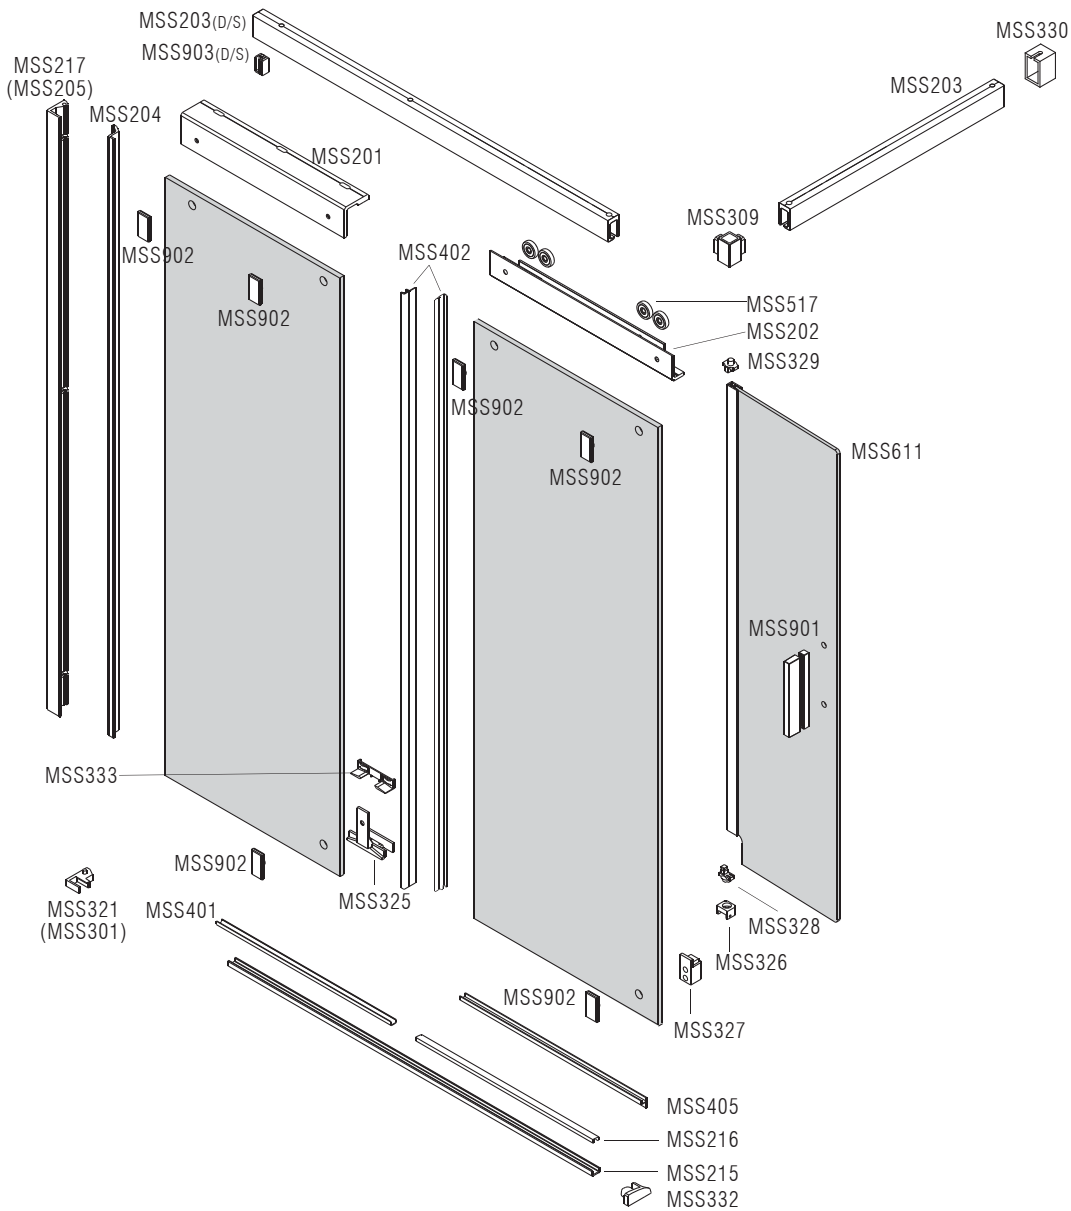

Vasche

VR

ISTRUZIONI DI MONTAGGIO
NOTICE DE MONTAGE
ASSEMBLING INSTRUCTIONS
MONTAGEANLEITUNGEN
INSTRUCCIONES DE MONTAJE

vismara
vetro

Vismaravetro Srl

20843 Verano Brianza (MB) - Italy Via Furlanelli, 29

telefono 0362/992244

4c

4a

4c

4b

4a

4b

24h

5a