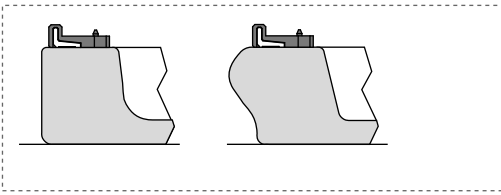

ISTRUZIONI DI MONTAGGIO
NOTICE DE MONTAGE
ASSEMBLING INSTRUCTIONS
MONTAGEANLEITUNGEN
INSTRUCCIONES DE MONTAJE

GOLD GL2

vismaravetro

Vismaravetro Srl

20843 Verano Brianza (MI) - Italy Via Furlanelli, 29
telefono 0362/992244 telefax 0362/992255 e-mail: info@vismaravetro.it www.vismaravetro.it