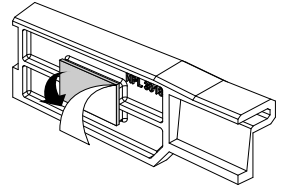

ISTRUZIONI DI MONTAGGIO
NOTICE DE MONTAGE
ASSEMBLING INSTRUCTIONS
MONTAGEANLEITUNGEN
INSTRUCCIONES DE MONTAJE

GOLD GL2

vismaravetro

Vismaravetro Srl

20843 Verano Brianza (MI) - Italy Via Furlanelli, 29
telefono 0362/992244 telefax 0362/992255 e-mail: info@vismaravetro.it www.vismaravetro.it