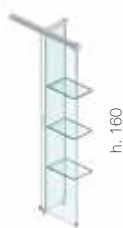

parete divisoria

screen

Descrizione prodotto

Screen è una parete scorrevole, in cristallo temperato, che crea un vano all'interno dello spazio doccia. Il vano è attrezzato con tre ripiani e con due ganci per appendere l'accappatoio o il telo spugna.

Caratteristiche

Utilizzabile con qualsiasi cabina doccia.

Nel caso di cabine doccia senza telaio può essere installata su vetri spessore 6 e 8 mm.

Fornita con due ganci di appendimento.

Profondità 25 cm.

Reversibile.

Materiale

Cristallo temperato di sicurezza:
anta scorrevole 6 mm
spalla fissa 8 mm
mensole 10 mm

Profili in alluminio anodizzato

h. 160

250

larghezza piatto doccia

articolo

dimensioni
L