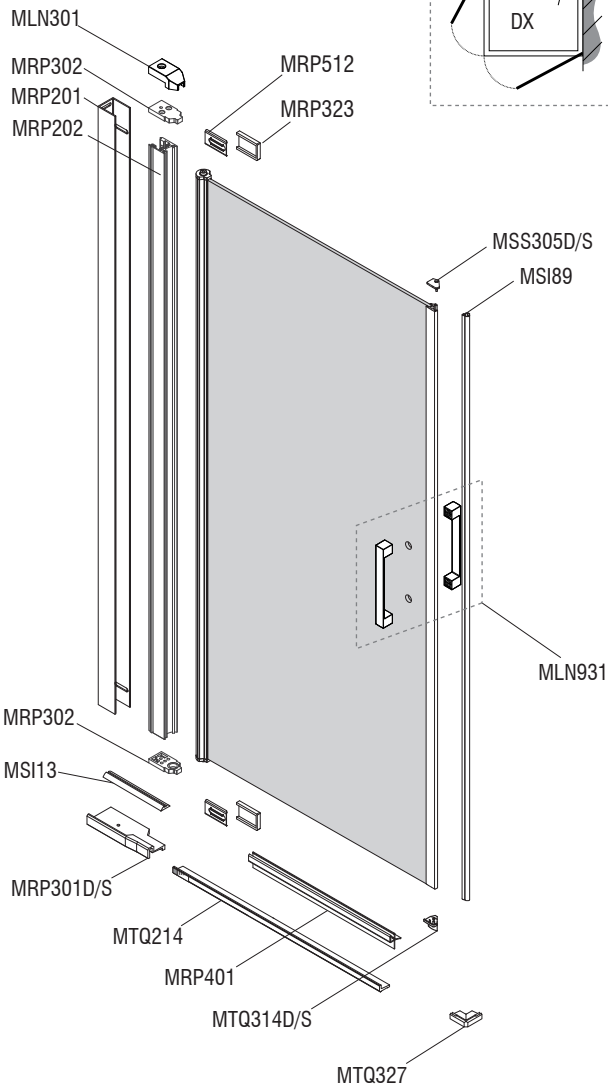

ISTRUZIONI DI MONTAGGIO  
NOTICE DE MONTAGE  
ASSEMBLING INSTRUCTIONS  
MONTAGEANLEITUNGEN  
INSTRUCCIONES DE MONTAJE

**LINEA LA+LA**

**vismaravetro**

**Vismaravetro Srl**

20843 Verano Brianza (MB) - Italy  
Via Furlanelli, 29  
phone: 0362/992244  
fax: 0362/992255  
info@vismaravetro.it  
www.vismaravetro.it