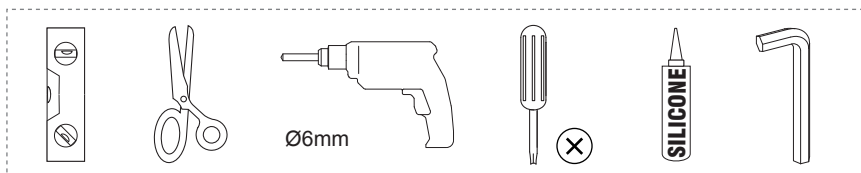

ISTRUZIONI DI MONTAGGIO  
NOTICE DE MONTAGE  
ASSEMBLING INSTRUCTIONS  
MONTAGEANLEITUNGEN  
INSTRUCCIONES DE MONTAJE

**LINEA LA+LA**

**vismaravetro**

**Vismaravetro Srl**

20843 Verano Brianza (MB) - Italy  
Via Furlanelli, 29  
phone: 0362/992244  
fax: 0362/992255  
info@vismaravetro.it  
www.vismaravetro.it